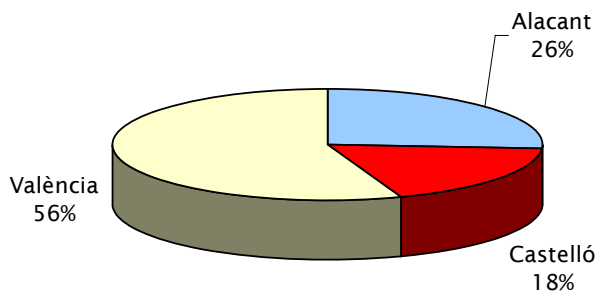

Dades estadístiques

Valors acumulats

En la taula 1 es realitza un desglossament detallat del nombre d'incendis i la superfície afectada per províncies.

Període 01/01/10 a 31/05/10

Província	Nombre	Superfície afectada Ha				
		superfície rasa			arbrada	Total
		Canyar	Altres rases	Total rasa		
Alacant	24	3,28	14,02	17,30	19,22	36,52
Castelló	17	1,52	2,31	3,83	1,00	4,83
València	51	21,59	3,22	24,81	2,26	27,07
Total	92	26,39	19,55	45,94	22,48	68,42

Taula 1: Desglossament del nombre d'incendis i superfície afectada per tipus i províncies

Gràfica 2: Nombre d'incendis en percentatge