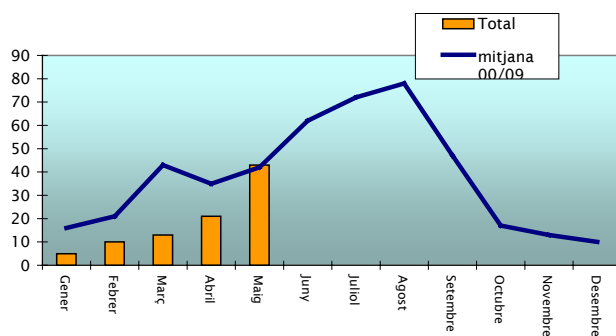

Taula 3: Nº incendis per mesos

Gràfiques 6-7: Nombre d'incendis per mesos

Evolució mensual: Superfície afectada.

L'estudi de l'evolució mensual de la superfície afectada segueix una estructura semblant a la ja descrita en l'apartat referit al nombre, si bé en la comparació amb els valors mitjans, donada les grans diferències de valors s'ha utilitzat una escala logarítmica (gràfica 8).

	Alacant	Castelló	València	Total
Gener	15,50	0,00	7,00	22,50
Febrer	0,00	0,22	5,69	5,91
Març	3,26	0,00	6,90	10,16
Abril	1,51	0,06	2,23	3,80
Maig	16,24	4,54	5,26	26,04
Juny	0,00	0,00	0,00	0,00
Juliol	0,00	0,00	0,00	0,00
Agost	0,00	0,00	0,00	0,00
Setembre	0,00	0,00	0,00	0,00
Octubre	0,00	0,00	0,00	0,00
Novembre	0,00	0,00	0,00	0,00
Desembre	0,00	0,00	0,00	0,00
TOTAL	36,51	4,82	27,08	68,41

Taula 3: Superfície afectada per mesos