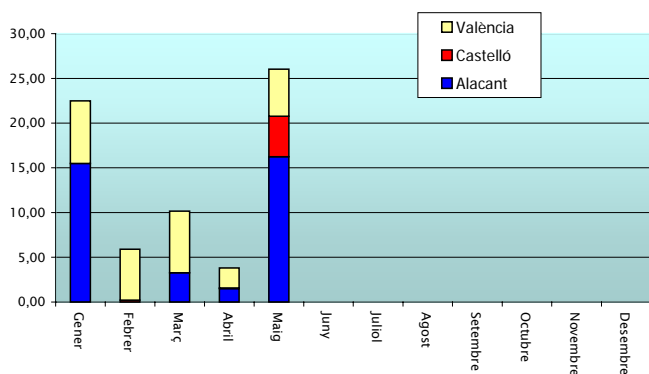

Gràfiques 7-8: Superfície afectada per mesos