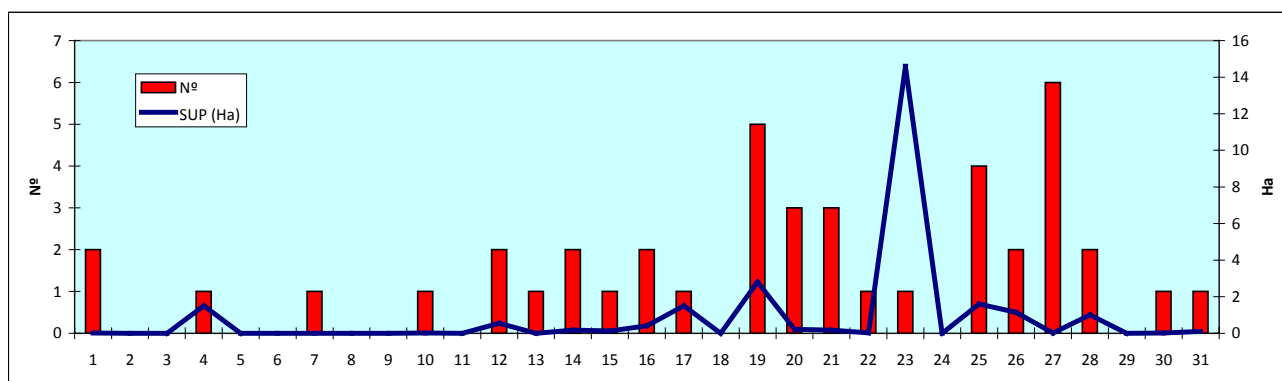

	Alacant	Castelló	València	Total
Gener	15,50	0,00	7,00	22,50
Febrer	0,00	0,22	5,69	5,91
Març	3,26	0,00	6,90	10,16
Abril	1,51	0,06	2,23	3,80
Maig	16,24	4,54	5,26	26,04
Juny	0,00	0,00	0,00	0,00
Juliol	0,00	0,00	0,00	0,00
Agost	0,00	0,00	0,00	0,00
Setembre	0,00	0,00	0,00	0,00
Octubre	0,00	0,00	0,00	0,00
Novembre	0,00	0,00	0,00	0,00
Desembre	0,00	0,00	0,00	0,00
TOTAL	36,51	4,82	27,08	68,41

Taula 3: Superfície afectada per mesos

Gràfiques 7-8: Superfície afectada per mesos

Evolució al llarg del mes.

En la gràfica 9, s'ha introduït un nou anàlisi que representa la incidència al llarg del mes en nombre i superfície.