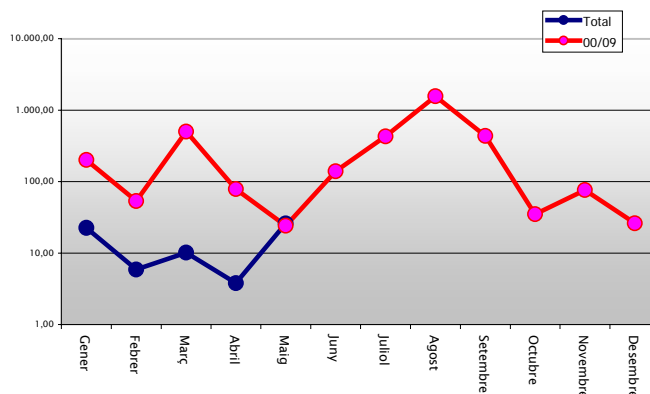

Gràfiques 7-8: Superfície afectada per mesos