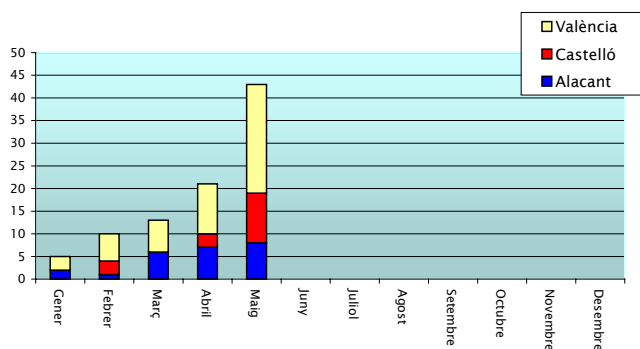

Gràfiques 6-7: Nombre d'incendis per mesos

Evolució mensual: Superfície afectada.

L'estudi de l'evolució mensual de la superfície afectada segueix una estructura semblant a la ja descrita en l'apartat referit al nombre, si bé en la comparació amb els valors mitjans, donada les grans diferències de valors s'ha utilitzat una escala logarítmica (gràfica 8).

	Alacant	Castelló	València	Total
Gener	15,50	0,00	7,00	22,50
Febrer	0,00	0,22	5,69	5,91
Març	3,26	0,00	6,90	10,16
Abril	1,51	0,06	2,23	3,80
Maig	16,24	4,54	5,26	26,04
Juny	0,00	0,00	0,00	0,00
Juliol	0,00	0,00	0,00	0,00
Agost	0,00	0,00	0,00	0,00
Setembre	0,00	0,00	0,00	0,00
Octubre	0,00	0,00	0,00	0,00
Novembre	0,00	0,00	0,00	0,00
Desembre	0,00	0,00	0,00	0,00
TOTAL	36,51	4,82	27,08	68,41

Taula 3: Superfície afectada per mesos