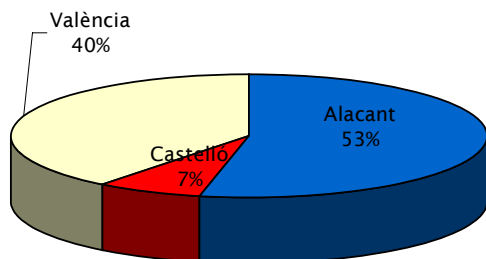

Gràfica 3: Percentatge de superfície afectada per províncies

En la representació gràfica dels percentatges provincials en nombre i superfície (gràfiques 2 i 3), es manté baixa la presència de la província de Castelló.