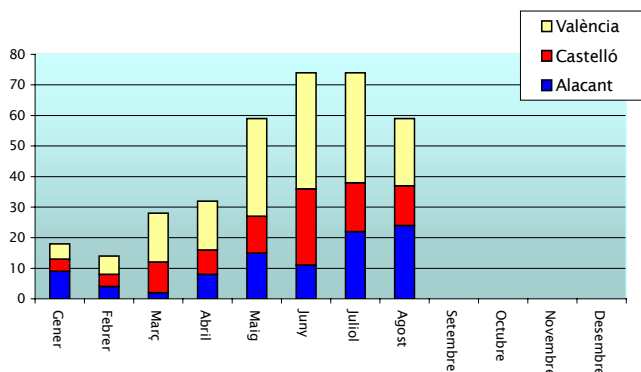

Prevençió d'incendis forestals

Gràfics 6-7: Nombre d'incendis per mesos

	Alacant	Castelló	València	Total
Gener	961,90	11,40	97,50	1.070,80
Febrer	0,16	0,29	0,65	1,10
Març	0,01	2,78	5,52	8,31
Abril	0,32	2,72	6,19	9,23
Maig	5,32	9,24	14,56	29,12
Juny	4,88	41,41	48,36	94,65
Juliol	405,77	1.074,42	41,02	1.521,21
Agost	53,35	12,27	65,92	131,54
Setembre	0,00	0,00	0,00	0,00
Octubre	0,00	0,00	0,00	0,00
Novembre	0,00	0,00	0,00	0,00
Desembre	0,00	0,00	0,00	0,00
TOTAL	1.431,71	1.154,53	279,72	2.865,96

Taula 3: Superfície afectada per mesos

Evolució mensual: Superfície afectada.

L'estudi de l'evolució mensual de la superfície afectada segueix un estructura semblant a la ja descrita en l'apartat referit al nombre, si bé en la comparació amb els valors mitjans, donat les grans diferències de valors s'ha utilitzat una escala logàrítica (gràfica 8).