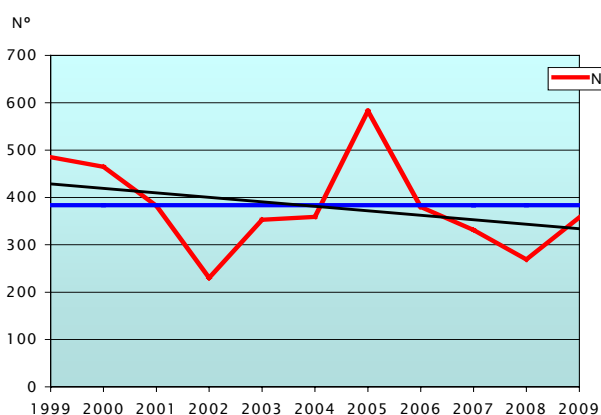

Comparació amb els valors mitjans

Tant en nombre com en superfície els valors acumulats a la data es troben per davall dels valors mitjans de l'última dècada a la mateixa data, 3.300 hectàrees i 384 incendis).

Any	Nº	Sup
1999	485	5.958,83
2000	465	2.737,42
2001	382	4.760,57
2002	230	346,47
2003	353	3.299,68
2004	359	860,36
2005	583	3.159,41
2006	380	3.021,34
2007	331	8.202,18
2008	269	658,53
2009	358	2.865,97

Taula 2: Nombre i superfície afectada al mateix període

Gràfiques 4-5: Evolució i tendència de nombre i superfície d'incendis en el període

Evolució mensual: nombre

L'evolució mensual es representa a través d'una taula numèrica en què s'arrepleguen els valors per a cada província, i el total de la Comunitat (taula 3), junt amb dos diferents representacions gràfiques, una valors acumulats per províncies i una altra de comparació amb la mitjana dels últims 10 anys (gràfiques 6 i 7).

	Alacant	Castelló	València	Total
Gener	9	4	5	18
Febrer	4	4	6	14
Març	2	10	16	28
Abril	8	8	16	32
Maig	15	12	32	59
Juny	11	25	38	74
Juliol	22	16	36	74
Agost	24	13	22	59
Setembre	0	0	0	0
Octubre	0	0	0	0
Novembre	0	0	0	0
Desembre	0	0	0	0
TOTAL	95	92	171	358

Taula 3: Nº incendis per mesos