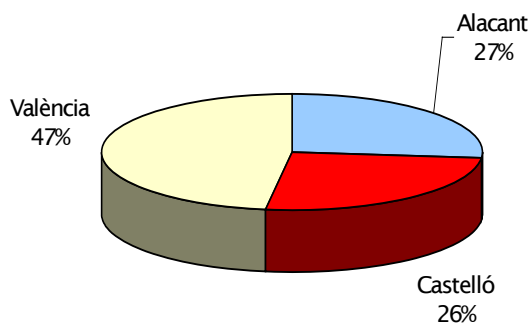

Dades estadístiques

Valors acumulats

En la taula 1 es realitza un desglossament detallat del nombre d'incendis i la superfície afectada per províncies.

Gràfica 2: Nombre d'incendis en percentatge