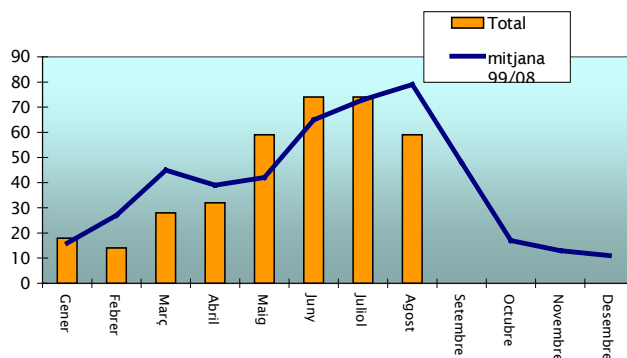

Prevençió d'incendis forestals

Gràfics 6-7: Nombre d'incendis per mesos

	Alacant	Castelló	València	Total
Gener	961,90	11,40	97,50	1.070,80
Febrer	0,16	0,29	0,65	1,10
Març	0,01	2,78	5,52	8,31
Abril	0,32	2,72	6,19	9,23
Maig	5,32	9,24	14,56	29,12
Juny	4,88	41,41	48,36	94,65
Juliol	405,77	1.074,42	41,02	1.521,21
Agost	53,35	12,27	65,92	131,54
Setembre	0,00	0,00	0,00	0,00
Octubre	0,00	0,00	0,00	0,00
Novembre	0,00	0,00	0,00	0,00
Desembre	0,00	0,00	0,00	0,00
TOTAL	1.431,71	1.154,53	279,72	2.865,96

Taula 3: Superfície afectada per mesos

Evolució mensual: Superfície afectada.

L'estudi de l'evolució mensual de la superfície afectada segueix un estructura semblant a la ja descrita en l'apartat referit al nombre, si bé en la comparació amb els valors mitjans, donat les grans diferències de valors s'ha utilitzat una escala logàrítica (gràfica 8).