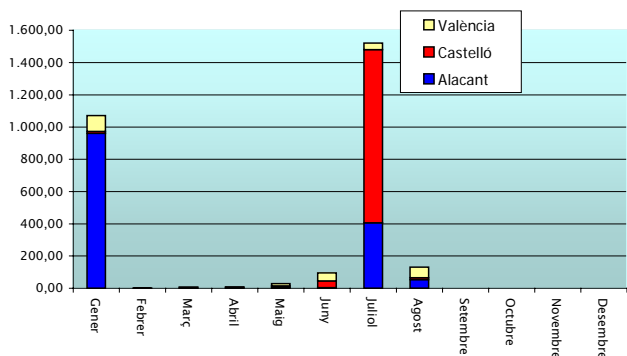

	Alacant	Castelló	València	Total
Gener	9	4	5	18
Febrer	4	4	6	14
Març	2	10	16	28
Abril	8	8	16	32
Maig	15	12	32	59
Juny	11	25	38	74
Juliol	22	16	36	74
Agost	24	13	22	59
Setembre	0	0	0	0
Octubre	0	0	0	0
Novembre	0	0	0	0
Desembre	0	0	0	0
TOTAL	95	92	171	358

Taula 3: Nº incendis per mesos

Prevençió d'incendis forestals

Gràfics 6-7: Nombre d'incendis per mesos

	Alacant	Castelló	València	Total
Gener	961,90	11,40	97,50	1.070,80
Febrer	0,16	0,29	0,65	1,10
Març	0,01	2,78	5,52	8,31
Abril	0,32	2,72	6,19	9,23
Maig	5,32	9,24	14,56	29,12
Juny	4,88	41,41	48,36	94,65
Juliol	405,77	1.074,42	41,02	1.521,21
Agost	53,35	12,27	65,92	131,54
Setembre	0,00	0,00	0,00	0,00
Octubre	0,00	0,00	0,00	0,00
Novembre	0,00	0,00	0,00	0,00
Desembre	0,00	0,00	0,00	0,00
TOTAL	1.431,71	1.154,53	279,72	2.865,96

Taula 3: Superfície afectada per mesos

Evolució mensual: Superfície afectada.

L'estudi de l'evolució mensual de la superfície afectada segueix un estructura semblant a la ja descrita en l'apartat referit al nombre, si bé en la comparació amb els valors mitjans, donat les grans diferències de valors s'ha utilitzat una escala logàrítica (gràfica 8).