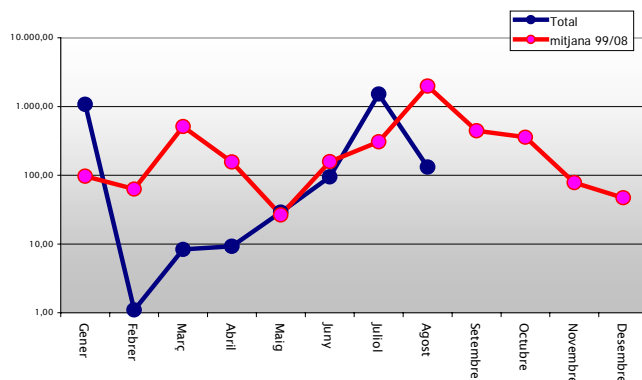

Taula 2: Nombre i superfície afectada al mateix període

Gràfiques 4-5: Evolució i tendència de nombre i superfície d'incendis en el període

Evolució mensual: nombre

L'evolució mensual es representa a través d'una taula numèrica en què s'arrepleguen els valors per a cada província, i el total de la Comunitat (taula 3), junt amb dos diferents representacions gràfiques, una valors acumulats per províncies i una altra de comparació amb la mitjana dels últims 10 anys (gràfiques 6 i 7).

	Alacant	Castelló	València	Total
Gener	9	4	5	18
Febrer	4	4	6	14
Març	2	10	16	28
Abril	8	8	16	32
Maig	15	12	32	59
Juny	11	25	38	74
Juliol	22	16	36	74
Agost	24	13	22	59
Setembre	0	0	0	0
Octubre	0	0	0	0
Novembre	0	0	0	0
Desembre	0	0	0	0
TOTAL	95	92	171	358

Taula 3: Nº incendis per mesos

Prevençió d'incendis forestals

Gràfics 6-7: Nombre d'incendis per mesos

	Alacant	Castelló	València	Total
Gener	961,90	11,40	97,50	1.070,80
Febrer	0,16	0,29	0,65	1,10
Març	0,01	2,78	5,52	8,31
Abril	0,32	2,72	6,19	9,23
Maig	5,32	9,24	14,56	29,12
Juny	4,88	41,41	48,36	94,65
Juliol	405,77	1.074,42	41,02	1.521,21
Agost	53,35	12,27	65,92	131,54
Setembre	0,00	0,00	0,00	0,00
Octubre	0,00	0,00	0,00	0,00
Novembre	0,00	0,00	0,00	0,00
Desembre	0,00	0,00	0,00	0,00
TOTAL	1.431,71	1.154,53	279,72	2.865,96

Taula 3: Superfície afectada per mesos

Evolució mensual: Superfície afectada.

L'estudi de l'evolució mensual de la superfície afectada segueix un estructura semblant a la ja descrita en l'apartat referit al nombre, si bé en la comparació amb els valors mitjans, donat les grans diferències de valors s'ha utilitzat una escala logàrítica (gràfica 8).