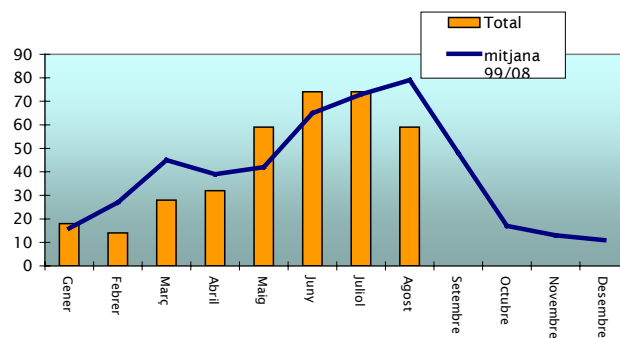

Prevençió d'incendis forestals

Gràfics 6-7: Número de incendis per mesos

	Alicante	Castellón	Valencia	Total
Enero	961,90	11,40	97,50	1.070,80
Febrero	0,16	0,29	0,65	1,10
Marzo	0,01	2,78	5,52	8,31
Abril	0,32	2,72	6,19	9,23
Mayo	5,32	9,24	14,56	29,12
Junio	4,88	41,41	48,36	94,65
Julio	405,77	1.074,42	41,02	1.521,21
Agosto	53,35	12,27	65,92	131,54
Septiembre	0,00	0,00	0,00	0,00
Octubre	0,00	0,00	0,00	0,00
Noviembre	0,00	0,00	0,00	0,00
Diciembre	0,00	0,00	0,00	0,00
TOTAL	1.431,71	1.154,53	279,72	2.865,96

Tabla 4: Superficie afectada por meses

Evolució mensual: Superfície afectada.

El estudi de la evolució mensual de la superfície afectada segueix una estructura similar a la ja descrita en el apartat referit al nombre, si bé en la comparació amb els valors mitjans, donada la gran diferència de valors s'ha utilitzat una escala logarítmica (gràfica 8).