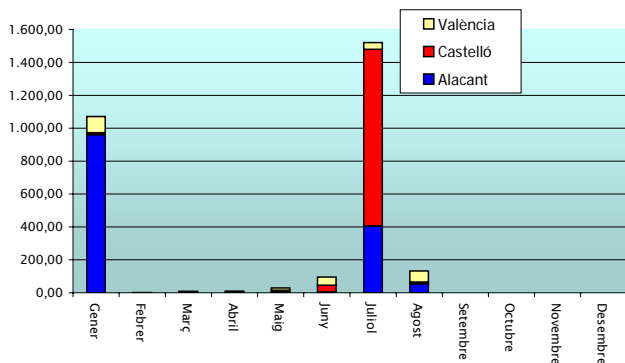

	Alicante	Castellón	Valencia	Total
Enero	9	4	5	18
Febrero	4	4	6	14
Marzo	2	10	16	28
Abril	8	8	16	32
Mayo	15	12	32	59
Junio	11	25	38	74
Julio	22	16	36	74
Agosto	24	13	22	59
Septiembre	0	0	0	0
Octubre	0	0	0	0
Noviembre	0	0	0	0
Diciembre	0	0	0	0
TOTAL	95	92	171	358

Tabla 3: Nº incendios por meses

Prevençió d'incendis forestals

Gràfics 6-7: Número de incendis per mesos

	Alicante	Castellón	Valencia	Total
Enero	961,90	11,40	97,50	1.070,80
Febrero	0,16	0,29	0,65	1,10
Marzo	0,01	2,78	5,52	8,31
Abril	0,32	2,72	6,19	9,23
Mayo	5,32	9,24	14,56	29,12
Junio	4,88	41,41	48,36	94,65
Julio	405,77	1.074,42	41,02	1.521,21
Agosto	53,35	12,27	65,92	131,54
Septiembre	0,00	0,00	0,00	0,00
Octubre	0,00	0,00	0,00	0,00
Noviembre	0,00	0,00	0,00	0,00
Diciembre	0,00	0,00	0,00	0,00
TOTAL	1.431,71	1.154,53	279,72	2.865,96

Tabla 4: Superficie afectada por meses

Evolució mensual: Superfície afectada.

El estudi de la evolució mensual de la superfície afectada segueix una estructura similar a la ja descrita en el apartat referit al nombre, si bé en la comparació amb els valors mitjans, donada la gran diferència de valors s'ha utilitzat una escala logarítmica (gràfica 8).