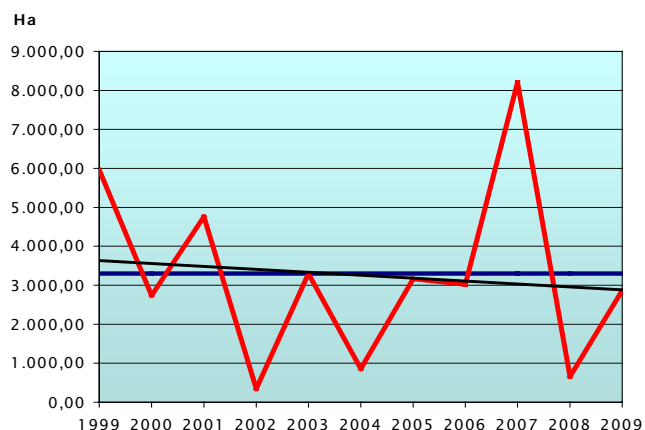

Comparación con los valores medios

Tanto en número como en superficie los valores acumulados a la fecha se encuentran por debajo de los valores medios de la última década a la misma fecha, 3.300 hectáreas y 384 incendios.

Año	Nº	Sup
1999	485	5.958,83
2000	465	2.737,42
2001	382	4.760,57
2002	230	346,47
2003	353	3.299,68
2004	359	860,36
2005	583	3.159,41
2006	380	3.021,34
2007	331	8.202,18
2008	269	658,53
2009	358	2.865,97

Tabla 2: Número y superficie en el mismo periodo

Graficas 4-5: Evolución y tendencia de número y superficie de incendios en el periodo

Evolución mensual: número

La evolución mensual se representa a través de una tabla numérica en la que se recogen los valores para cada provincia, y el total de la Comunitat (tabla 3), junto con dos diferentes representaciones gráficas, una de valores acumulados por provincias y otra de comparación con la media de los últimos 10 años (gráficas 6 y 7).

	Alicante	Castellón	Valencia	Total
Enero	9	4	5	18
Febrero	4	4	6	14
Marzo	2	10	16	28
Abril	8	8	16	32
Mayo	15	12	32	59
Junio	11	25	38	74
Julio	22	16	36	74
Agosto	24	13	22	59
Septiembre	0	0	0	0
Octubre	0	0	0	0
Noviembre	0	0	0	0
Diciembre	0	0	0	0
TOTAL	95	92	171	358

Tabla 3: Nº incendios por meses