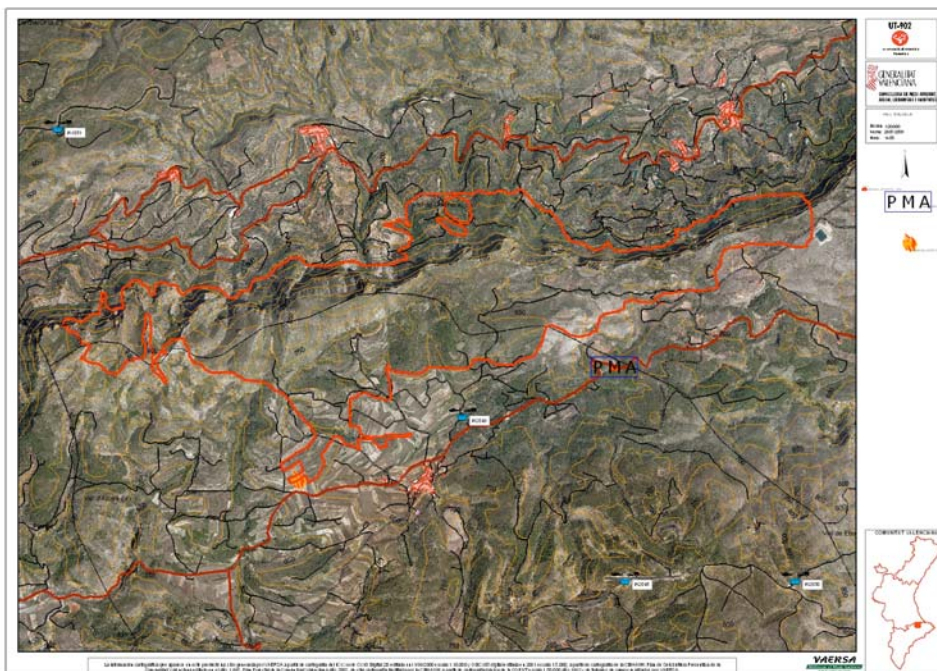

Anexo Cartogràfic

1. Perímetro incendio Vall d'Alcalà