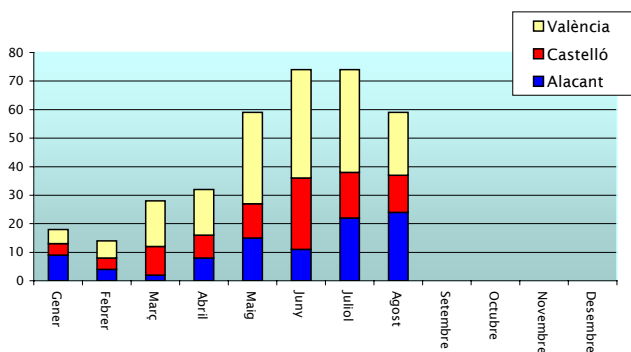

Prevençió d'incendis forestals

Gràfics 6-7: Número de incendis per mesos

	Alicante	Castellón	Valencia	Total
Enero	961,90	11,40	97,50	1.070,80
Febrero	0,16	0,29	0,65	1,10
Marzo	0,01	2,78	5,52	8,31
Abril	0,32	2,72	6,19	9,23
Mayo	5,32	9,24	14,56	29,12
Junio	4,88	41,41	48,36	94,65
Julio	405,77	1.074,42	41,02	1.521,21
Agosto	53,35	12,27	65,92	131,54
Septiembre	0,00	0,00	0,00	0,00
Octubre	0,00	0,00	0,00	0,00
Noviembre	0,00	0,00	0,00	0,00
Diciembre	0,00	0,00	0,00	0,00
TOTAL	1.431,71	1.154,53	279,72	2.865,96

Tabla 4: Superficie afectada por meses

Evolució mensual: Superfície afectada.

El estudi de la evolució mensual de la superfície afectada segueix una estructura similar a la ja descrita en el apartat referit al nombre, si bé en la comparació amb els valors mitjans, donada la gran diferència de valors s'ha utilitzat una escala logarítmica (gràfica 8).