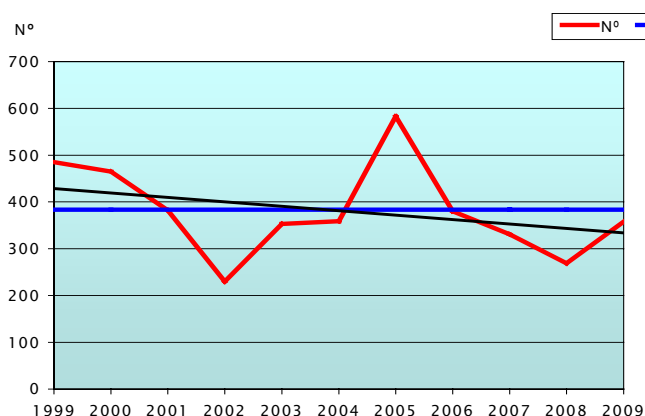

Comparación con los valores medios

Tanto en número como en superficie los valores acumulados a la fecha se encuentran por debajo de los valores medios de la última década a la misma fecha, 3.300 hectáreas y 384 incendios.

Año	Nº	Sup
1999	485	5.958,83
2000	465	2.737,42
2001	382	4.760,57
2002	230	346,47
2003	353	3.299,68
2004	359	860,36
2005	583	3.159,41
2006	380	3.021,34
2007	331	8.202,18
2008	269	658,53
2009	358	2.865,97

Tabla 2: Número y superficie en el mismo periodo

Graficas 4-5: Evolución y tendencia de número y superficie de incendios en el periodo

Evolución mensual: número

La evolución mensual se representa a través de una tabla numérica en la que se recogen los valores para cada provincia, y el total de la Comunitat (tabla 3), junto con dos diferentes representaciones gráficas, una de valores acumulados por provincias y otra de comparación con la media de los últimos 10 años (gráficas 6 y 7).

	Alicante	Castellón	Valencia	Total
Enero	9	4	5	18
Febrero	4	4	6	14
Marzo	2	10	16	28
Abril	8	8	16	32
Mayo	15	12	32	59
Junio	11	25	38	74
Julio	22	16	36	74
Agosto	24	13	22	59
Septiembre	0	0	0	0
Octubre	0	0	0	0
Noviembre	0	0	0	0
Diciembre	0	0	0	0
TOTAL	95	92	171	358

Tabla 3: Nº incendios por meses