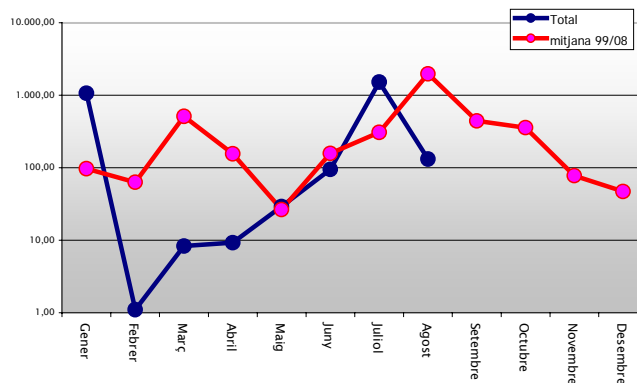

	Alicante	Castellón	Valencia	Total
Enero	9	4	5	18
Febrero	4	4	6	14
Marzo	2	10	16	28
Abril	8	8	16	32
Mayo	15	12	32	59
Junio	11	25	38	74
Julio	22	16	36	74
Agosto	24	13	22	59
Septiembre	0	0	0	0
Octubre	0	0	0	0
Noviembre	0	0	0	0
Diciembre	0	0	0	0
TOTAL	95	92	171	358

Tabla 3: Nº incendios por meses

Prevençió d'incendis forestals

Gràfics 6-7: Número de incendis per mesos

	Alicante	Castellón	Valencia	Total
Enero	961,90	11,40	97,50	1.070,80
Febrero	0,16	0,29	0,65	1,10
Marzo	0,01	2,78	5,52	8,31
Abril	0,32	2,72	6,19	9,23
Mayo	5,32	9,24	14,56	29,12
Junio	4,88	41,41	48,36	94,65
Julio	405,77	1.074,42	41,02	1.521,21
Agosto	53,35	12,27	65,92	131,54
Septiembre	0,00	0,00	0,00	0,00
Octubre	0,00	0,00	0,00	0,00
Noviembre	0,00	0,00	0,00	0,00
Diciembre	0,00	0,00	0,00	0,00
TOTAL	1.431,71	1.154,53	279,72	2.865,96

Tabla 4: Superficie afectada por meses

Evolució mensual: Superfície afectada.

El estudi de la evolució mensual de la superfície afectada segueix una estructura similar a la ja descrita en el apartat referit al nombre, si bé en la comparació amb els valors mitjans, donada la gran diferència de valors s'ha utilitzat una escala logarítmica (gràfica 8).