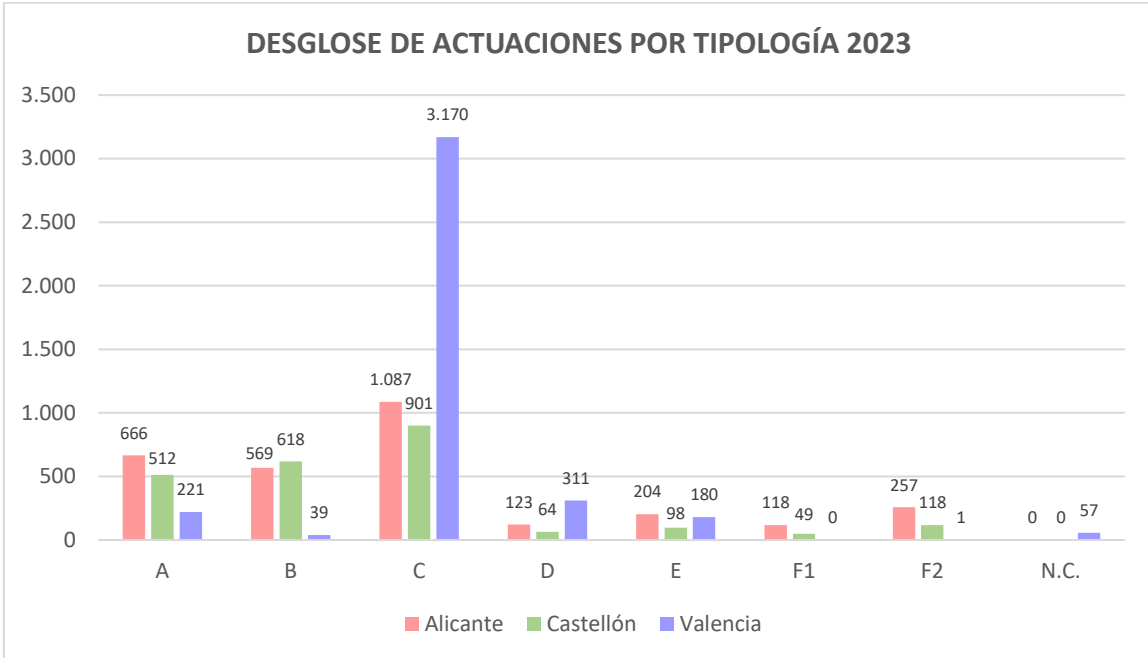

SERVICIO DE ORIENTACIÓN JURÍDICA DE PROXIMIDAD AÑO 2023

Conselleria de Justicia e Interior

Conselleria de Justicia e Interior

COLECTIVOS VULNERABLES POR PROVINCIAS 2023

PORCENTAJE DE COLECTIVOS VULNERABLES EN LA C.V. 2023

INTERANUALIDAD