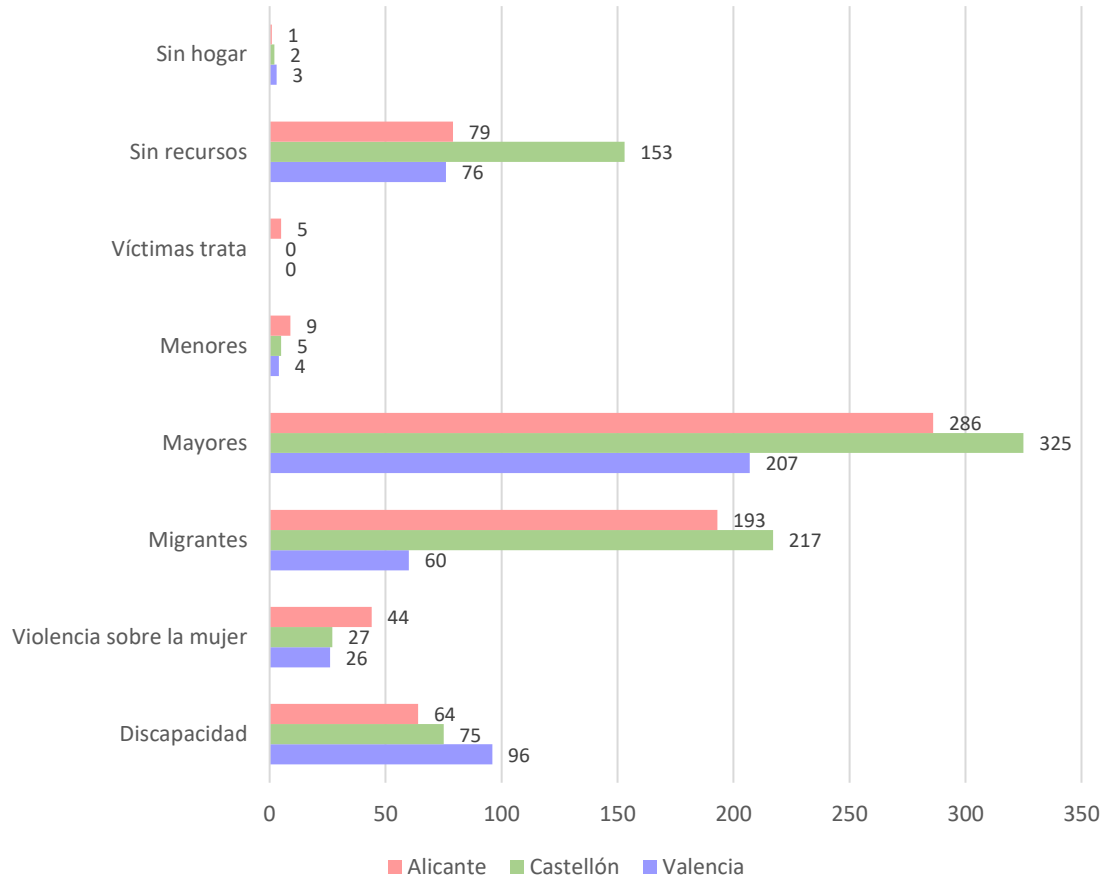

SERVICIO DE ORIENTACIÓN JURÍDICA DE PROXIMIDAD AÑO 2023

Conselleria de Justicia e Interior

Conselleria de Justicia e Interior

COLECTIVOS VULNERABLES POR PROVINCIAS 2023

PORCENTAJE DE COLECTIVOS VULNERABLES EN LA C.V. 2023

INTERANUALIDAD