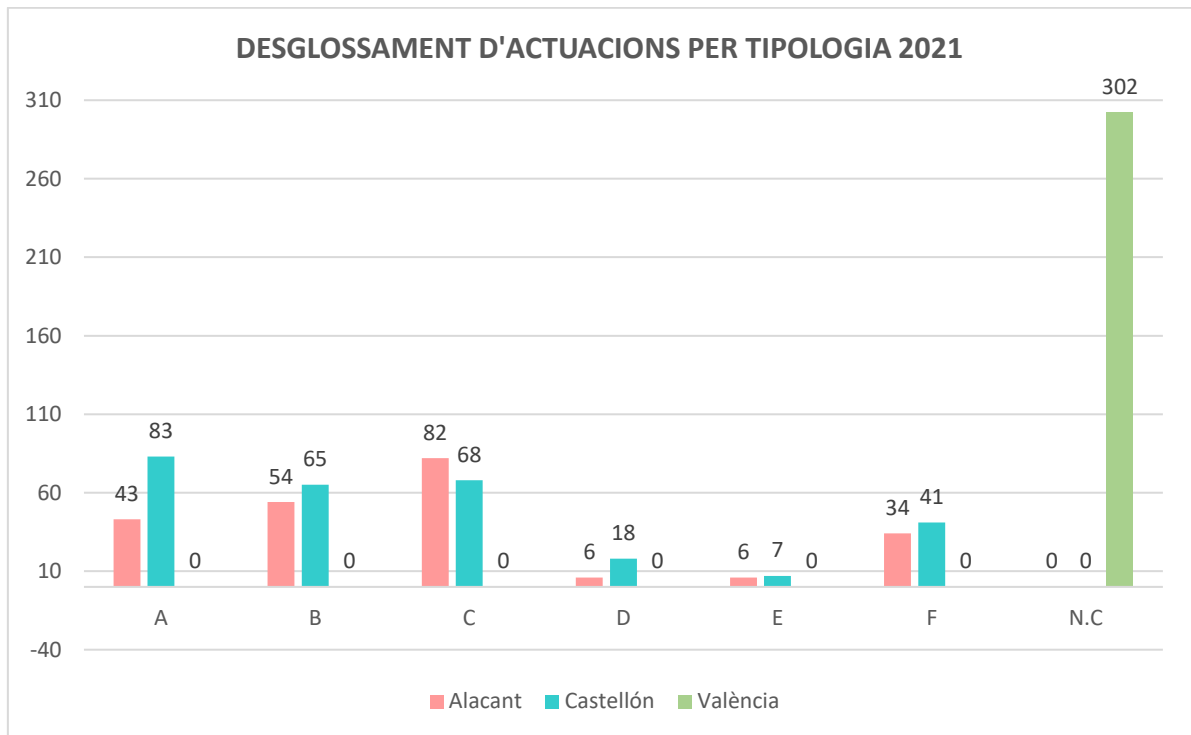

SERVEI D'ORIENTACIÓ JURÍDICA DE PROXIMITAT (JUSTIPROP) ANY 2021

VARIABLES DEMOGRÀFIQUES: EDAT

VARIABLES DEMOGRÀFIQUES: SEXE