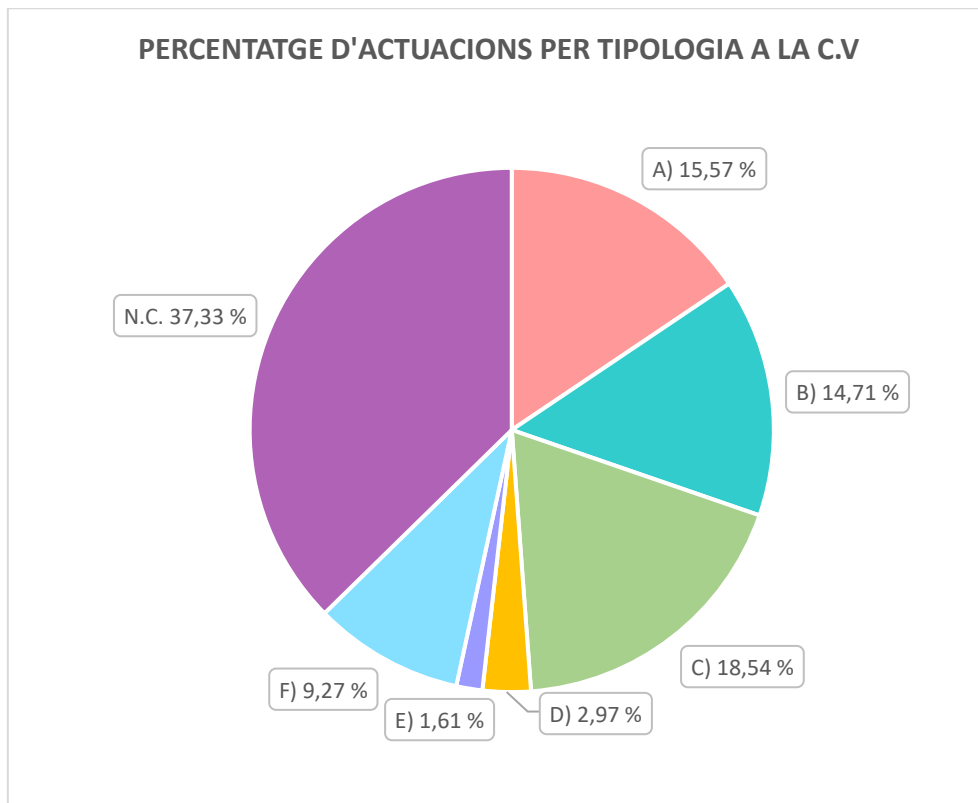

SERVEI D'ORIENTACIÓ JURÍDICA DE PROXIMITAT (JUSTIPROP) ANY 2021

VARIABLES DEMOGRÀFIQUES: EDAT

VARIABLES DEMOGRÀFIQUES: SEXE