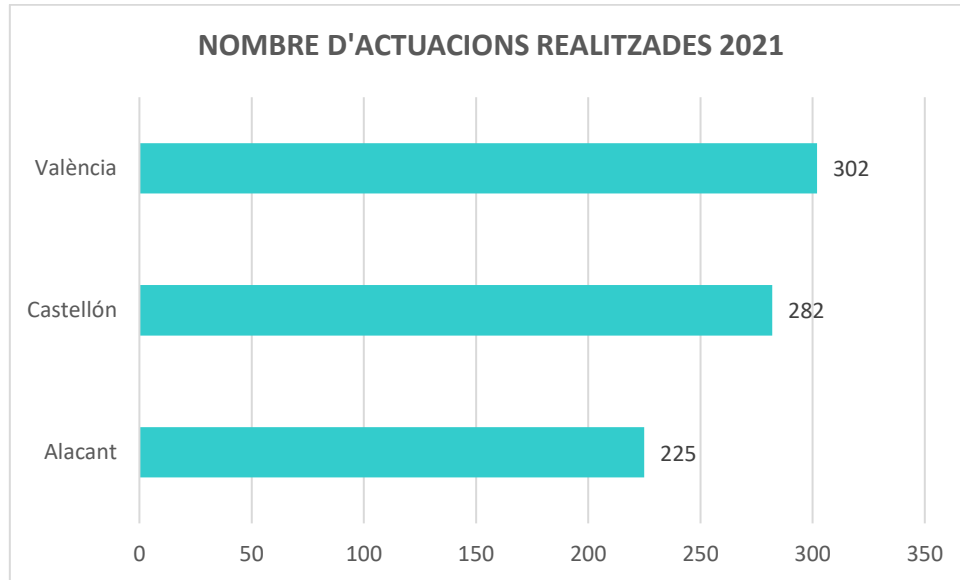

SERVEI D'ORIENTACIÓ JURÍDICA DE PROXIMITAT (JUSTIPROP) ANY 2021

VARIABLES DEMOGRÀFIQUES: EDAT

VARIABLES DEMOGRÀFIQUES: SEXE